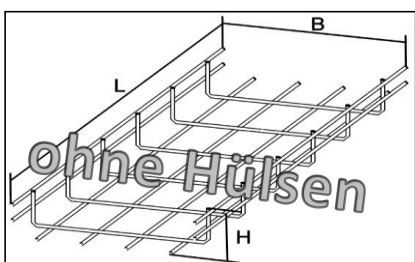

Sondergrößen

hierfür sind keine Bögen, Abzweigungen
usw. erhältlich

L x B x H in mm Außenmaße	Artikelnummer	Preis / m EURO €
2.000 x 50 x 50	2789.063.001	16,25
2.000 x 80 x 50	2789.067.001	16,75
2.000 x 120 x 50	2789.071.001	19,50

Gitterkabelbahn gerade

Länge 2000 mm

ohne Hülsen

L x B x H in mm Außenmaße	Artikelnummer	Preis / m EURO €
2.000 x 50 x 30	2789.060.101	13,80
2.000 x 80 x 30	2789.064.101	15,40
2.000 x 120 x 30	2789.068.101	16,10
2.000 x 120 x 80	2789.072.101	19,55
2.000 x 150 x 30	2789.076.101	16,85
2.000 x 200 x 50	2789.080.101	24,35
2.000 x 200 x 80	2789.084.101	25,95
2.000 x 300 x 50	2789.088.101	37,00
2.000 x 300 x 80	2789.092.102	40,85
2.000 x 400 x 80	2789.095.110	49,40
2.000 x 500 x 80	2789.096.102	50,65
2.000 x 50 x 50	2789.063.101	15,30
2.000 x 80 x 50	2789.067.102	15,70
2.000 x 120 x 50	2789.071.101	18,90

Deckel

Länge 2000 mm

L x B in mm Außenmaße	Artikelnummer	Preis / Stück EURO €
2.000 x 50	2789.060.002	24,50
2.000 x 80	2789.064.002	27,65
2.000 x 120	2789.072.002	34,05
2.000 x 150	2789.076.002	41,50
2.000 x 200	2789.084.002	44,20
2.000 x 300	2789.092.003	48,40
2.000 x 400	2789.095.013	55,15
2.000 x 500	2789.096.003	63,80