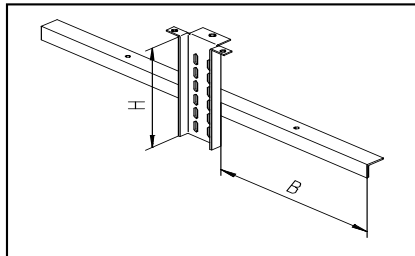

Variable Deckenaufhängung

doppelt, V2A

Breite 200 / 300 / 400 / 500 mm

H x B in mm	Artikelnummer	Preis / Stück EURO €
360 x 200	2789.005.012	43,85
660 x 200	2789.005.013	48,00
360 x 300	2789.055.012	53,25
660 x 300	2789.055.013	57,40
360 x 400	2789.055.025	57,85
660 x 400	2789.055.026	62,10
360 x 500	2789.055.016	67,15
660 x 500	2789.055.015	71,35