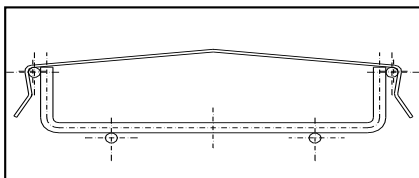

Sondergrößen

hierfür sind keine Bögen, Abzweigungen
usw. erhältlich

L x B x H in mm Außenmaße	Artikelnummer	Preis / m EURO €
2.000 x 50 x 50	2789.063.001	16,25
2.000 x 80 x 50	2789.067.001	16,75
2.000 x 120 x 50	2789.071.001	19,50

Gitterkabelbahn gerade

Länge 2000 mm

ohne Hülsen

L x B x H in mm Außenmaße	Artikelnummer	Preis / m EURO €
2.000 x 50 x 30	2789.060.101	13,80
2.000 x 80 x 30	2789.064.101	15,40
2.000 x 120 x 30	2789.068.101	16,10
2.000 x 120 x 80	2789.072.101	19,55
2.000 x 150 x 30	2789.076.101	16,85
2.000 x 200 x 50	2789.080.101	24,35
2.000 x 200 x 80	2789.084.101	25,95
2.000 x 300 x 50	2789.088.101	37,00
2.000 x 300 x 80	2789.092.102	40,85
2.000 x 400 x 80	2789.095.110	49,40
2.000 x 500 x 80	2789.096.102	50,65
2.000 x 50 x 50	2789.063.101	15,30
2.000 x 80 x 50	2789.067.102	15,70
2.000 x 120 x 50	2789.071.101	18,90

Deckel

Länge 2000 mm

L x B in mm Außenmaße	Artikelnummer	Preis / Stück EURO €
2.000 x 50	2789.060.002	24,50
2.000 x 80	2789.064.002	27,65
2.000 x 120	2789.072.002	34,05
2.000 x 150	2789.076.002	41,50
2.000 x 200	2789.084.002	44,20
2.000 x 300	2789.092.003	48,40
2.000 x 400	2789.095.013	55,15
2.000 x 500	2789.096.003	63,80

Bogen 90°

horizontal, inkl. Hülsen

B x H in mm Außenmaße	Artikelnummer	Preis / Stück EURO €
50 x 30	2789.061.001	68,10
80 x 30	2789.065.001	69,65
120 x 30	2789.069.001	71,35
120 x 80	2789.073.001	83,30
150 x 30	2789.077.001	78,80
200 x 50	2789.081.001	98,60
200 x 80	2789.085.001	104,75
300 x 50	2789.089.001	130,65
300 x 80	2789.093.001	185,10
400 x 80	2789.095.002	166,25
500 x 80	2789.097.001	171,30