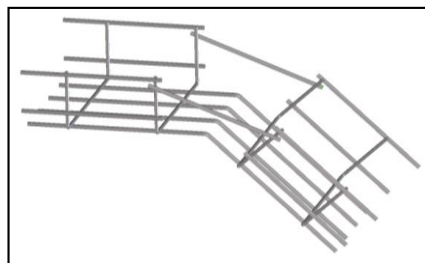

Bogen 45°

horizontal, inkl. Hülsen

B x H in mm Außenmaße	Artikelnummer	Preis / Stück EURO €
50 x 30	2789.061.002	58,75
80 x 30	2789.065.002	59,50
120 x 30	2789.069.002	60,50
120 x 80	2789.073.002	61,20
150 x 30	2789.077.002	60,80
200 x 50	2789.081.002	79,55
200 x 80	2789.085.002	84,80
300 x 50	2789.089.002	129,50
300 x 80	2789.093.002	132,90
400 x 80	2789.095.003	136,15
500 x 80	2789.097.002	140,65

Reduzierung

gerade, Länge 500 mm, inkl. Hülsen

B1xH1 / B2xH2 Außenmaße	Artikelnummer	Preis / Stück EURO €
80 x 30 / 50 x 30	2789.066.004	100,45
120 x 30 / 80 x 30	2789.070.004	103,15
150 x 30 / 120 x 30	2789.078.004	106,05
200 x 80 / 120 x 80	2789.086.004	109,30
300 x 50 / 200 x 50	2789.090.004	111,90
300 x 80 / 200 x 80	2789.094.004	114,85
500 x 80 / 400 x 80	2789.098.005	118,35
400 x 80 / 300 x 80	2789.095.004	121,50
500 x 80 / 300 x 80	2789.098.004	124,30

Bogen 45°

vertikal fallend, inkl. Hülsen

B x H in mm Außenmaße	Artikelnummer	Preis / Stück EURO €
50 x 30	2789.061.006	46,00
80 x 30	2789.065.006	46,70
120 x 30	2789.069.006	48,15
120 x 80	2789.073.006	48,80
150 x 30	2789.077.006	50,60
200 x 50	2789.081.006	51,65
200 x 80	2789.085.006	57,75
300 x 50	2789.089.006	88,95
300 x 80	2789.093.006	92,85
400 x 80	2789.095.006	90,75
500 x 80	2789.097.006	102,15

Bogen 45°

vertikal steigend, inkl. Hülsen

B x H in mm Außenmaße	Artikelnummer	Preis / Stück EURO €
50 x 30	2789.061.005	46,00
80 x 30	2789.065.005	46,70
120 x 30	2789.069.005	48,15
120 x 80	2789.073.005	48,80
150 x 30	2789.077.005	50,60
200 x 50	2789.081.005	51,65
200 x 80	2789.085.005	57,75
300 x 50	2789.089.005	89,95
300 x 80	2789.093.005	92,85
400 x 80	2789.095.005	90,75
500 x 80	2789.097.005	102,15