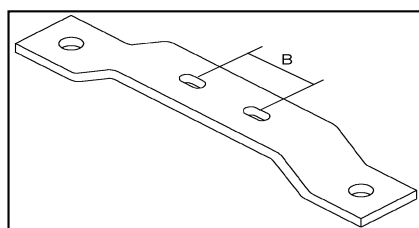

Wandhalterungen

für senkrechte Kabelführungen

Bezeichnung:	Artikelnummer	Preis / Stück EURO €
Wandhalter V2A 50 - 120 mm	2789.055.043	17,85
Wandhalter V2A 150 - 200 mm	2789.055.044	19,35
Wandhalter V2A 300 mm	2789.055.045	20,90
Wandhalter V2A 400 mm	2789.055.047	22,25
Wandhalter V2A 500 mm	2789.055.046	23,25

B = Breite der zu verlegenden Kabelbahn