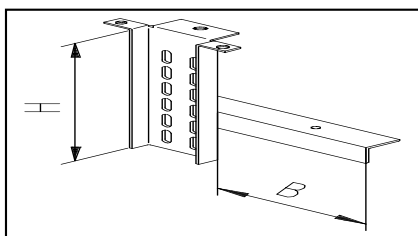

Variable Deckenaufhängung

einfach, V2A

Breite 200 / 300 / 400 / 500 mm

H x B in mm	Artikelnummer	Preis / Stück EURO €
360 x 200	2789.005.010	30,35
660 x 200	2789.005.011	34,50
360 x 300	2789.055.010	35,30
660 x 300	2789.055.011	44,55
360 x 400	2789.055.018	37,30
660 x 400	2789.055.019	50,40
360 x 500	2789.055.014	42,25
660 x 500	2789.055.017	53,45