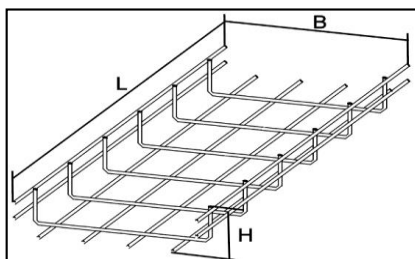

Gitterkabelbahnen

SILTEC®

Gitterkabelbahnen

Preisliste

06/2022

SILTEC®

Gitterkabelbahn gerade

Länge 2000 mm

mit Hülsen

L x B x H in mm Außenmaße	Artikelnummer	Preis / m EURO €
2.000 x 50 x 30	2789.060.001	14,40
2.000 x 80 x 30	2789.064.001	16,05
2.000 x 120 x 30	2789.068.001	16,75
2.000 x 120 x 80	2789.072.001	20,55
2.000 x 150 x 30	2789.076.001	17,70
2.000 x 200 x 50	2789.080.001	25,60
2.000 x 200 x 80	2789.084.001	28,65
2.000 x 300 x 50	2789.088.001	40,15
2.000 x 300 x 80	2789.092.002	44,65
2.000 x 400 x 80	2789.095.010	53,70
2.000 x 500 x 80	2789.096.002	54,75

Sondergrößen

hierfür sind keine Bögen, Abzweigungen
usw. erhältlich

L x B x H in mm Außenmaße	Artikelnummer	Preis / m EURO €
2.000 x 50 x 50	2789.063.001	16,25
2.000 x 80 x 50	2789.067.001	16,75
2.000 x 120 x 50	2789.071.001	19,50