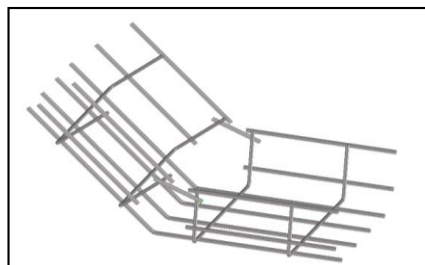

Reduzierung

gerade, Länge 500 mm, inkl. Hülsen

B1xH1 / B2xH2 Außenmaße	Artikelnummer	Preis / Stück EURO €
80 x 30 / 50 x 30	2789.066.004	100,45
120 x 30 / 80 x 30	2789.070.004	103,15
150 x 30 / 120 x 30	2789.078.004	106,05
200 x 80 / 120 x 80	2789.086.004	109,30
300 x 50 / 200 x 50	2789.090.004	111,90
300 x 80 / 200 x 80	2789.094.004	114,85
500 x 80 / 400 x 80	2789.098.005	118,35
400 x 80 / 300 x 80	2789.095.004	121,50
500 x 80 / 300 x 80	2789.098.004	124,30

Bogen 45°

vertikal fallend, inkl. Hülsen

B x H in mm Außenmaße	Artikelnummer	Preis / Stück EURO €
50 x 30	2789.061.006	46,00
80 x 30	2789.065.006	46,70
120 x 30	2789.069.006	48,15
120 x 80	2789.073.006	48,80
150 x 30	2789.077.006	50,60
200 x 50	2789.081.006	51,65
200 x 80	2789.085.006	57,75
300 x 50	2789.089.006	88,95
300 x 80	2789.093.006	92,85
400 x 80	2789.095.006	90,75
500 x 80	2789.097.006	102,15

Bogen 45°

vertikal steigend, inkl. Hülsen

B x H in mm Außenmaße	Artikelnummer	Preis / Stück EURO €
50 x 30	2789.061.005	46,00
80 x 30	2789.065.005	46,70
120 x 30	2789.069.005	48,15
120 x 80	2789.073.005	48,80
150 x 30	2789.077.005	50,60
200 x 50	2789.081.005	51,65
200 x 80	2789.085.005	57,75
300 x 50	2789.089.005	89,95
300 x 80	2789.093.005	92,85
400 x 80	2789.095.005	90,75
500 x 80	2789.097.005	102,15