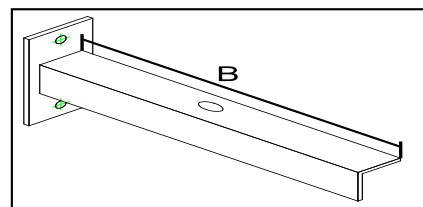

Wandbefestigung V2A

B in mm	Artikelnummer	Preis / Stück EURO €
200	2789.055.007	19,55
300	2789.055.001	22,35
400	2789.055.006	25,60
600	2789.055.003	28,55
900	2789.055.005	37,30