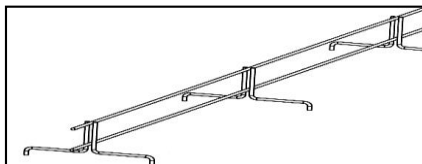

Trennsteg

Länge 2000 mm, inkl. Hülsen

Bezeichnung:	Artikelnummer	Preis / Stück EURO €
Trennsteg H 80 mm	2789.087.001	42,15
Trennsteg H 50 mm	2789.087.002	41,50

(für Breiten 200/300/500 mm erhältlich)